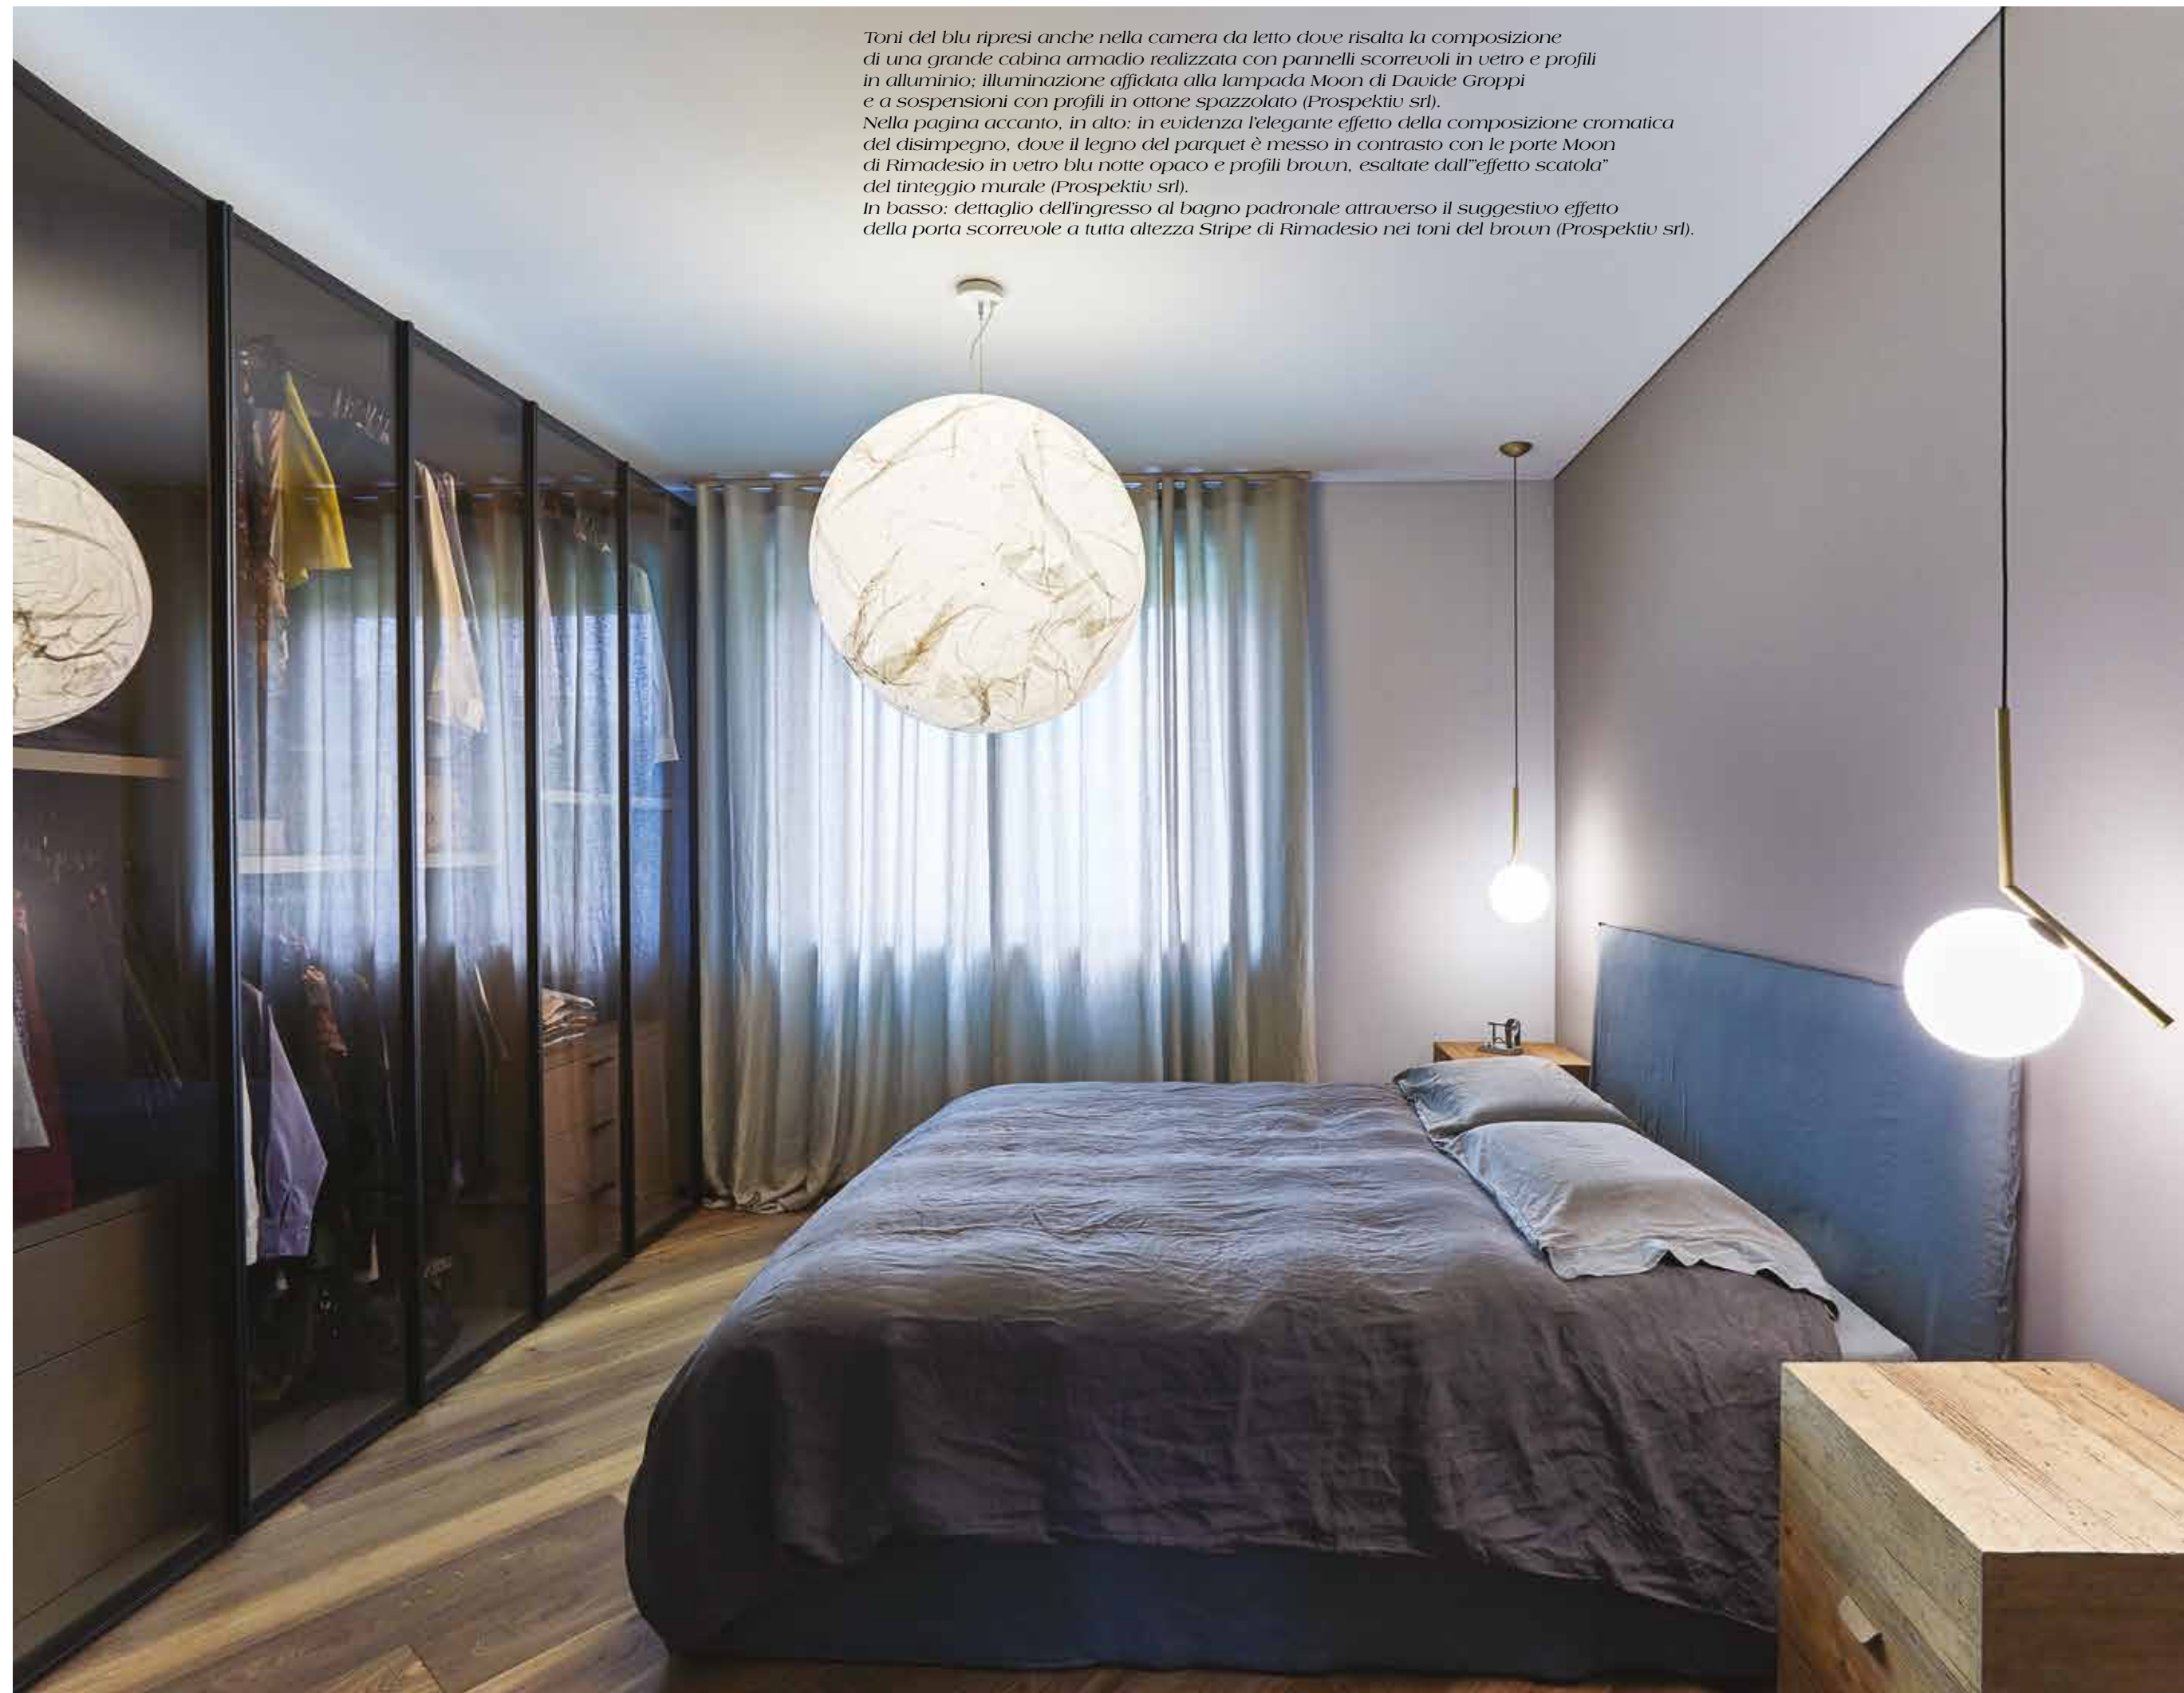

Living ampio e luminoso, adatto alla convivialità ed ai momenti di relax della coppia di proprietari; a fare da sfondo una splendida parete decorata da carta da parati Wall&decò elaborata nei toni del colore blu; blu che si prende la "scena" con il mobile TV modello Self di Rimadesio, in vetro blu notte opaco con illuminazione a led e mensole abbinate; a separare la zona giorno dagli spazi notte una porta Rimadesio in vetro riflettente (Prospektiv srl).

Sopra: vista d'insieme della zona giorno dove si evidenzia la definizione degli spazi, pensati con grande coerenza.
A lato: dettaglio del quadro originale a parete illuminato dalla lampada Masai di Davide Groppi, perfetta per esaltarne l'importanza (Prospektiv srl).
Nella pagina accanto: ad illuminare il tavolo da pranzo ci pensa la lampada a sospensione Simbiosi di Davide Groppi, caratterizzata dall'eleganza di corpi illuminanti leggeri e collegati da fili rossi quasi invisibili (Prospektiv srl).